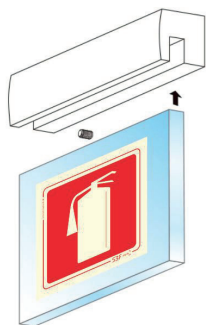

S3F signs LUX

Sinalética
LUX

S3F signs LUX

A gama LUX da S3F Signs é concebida por um sinal composto por suporte de fixação e vidro acrílico de 8mm com sinal fotoluminescente. Também disponível com luz LED.

O fixador é em alumínio e de montagem simples. Possibilidade de utilização de um só fixador na base do painel ou no topo, dependendo do design pretendido e dimensão do mesmo. Disponível nas cores: cromado, cinza e preto.

Sinalética LUX

19080

19081

19082

19083

19084

Sinalética
Personalizada

Também disponível com luz LED nas cores: verde, vermelho, azul e branco.
Inclui transformador e fio com 1,5m de comprimento.