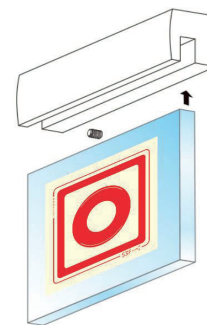

S3F signs LUX

Sinalética
LUX

S3F signs LUX

A gama LUX da S3F Signs é concebida por um sinal composto por suporte de fixação e vidro acrílico de 8mm com sinal fotoluminescente. Também disponível com luz LED.

O fixador é em alumínio e de montagem simples. Possibilidade de utilização de um só fixador na base do painel ou no topo, dependendo do design pretendido e dimensão do mesmo. Disponível nas cores: cromado, cinza e preto.

Sinalética LUX

19080

19081

19082

19083

19084

Sinalética
Personalizada

Também disponível com luz LED nas cores: verde, vermelho, azul e branco.
Inclui transformador e fio com 1,5m de comprimento.