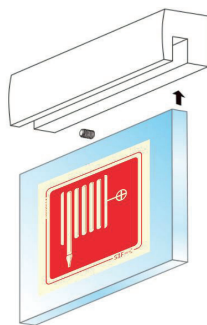

S3F signs LUX

Sinalética
LUX

S3F signs LUX

A gama LUX da S3F Signs é concebida por um sinal composto por suporte de fixação e vidro acrílico de 8mm com sinal fotoluminescente. Também disponível com luz LED.

O fixador é em alumínio e de montagem simples. Possibilidade de utilização de um só fixador na base do painel ou no topo, dependendo do design pretendido e dimensão do mesmo. Disponível nas cores: cromado, cinza e preto.

Sinalética LUX

19080

19081

19082

19083

19084

Sinalética
Personalizada

Também disponível com luz LED nas cores: verde, vermelho, azul e branco.
Inclui transformador e fio com 1,5m de comprimento.