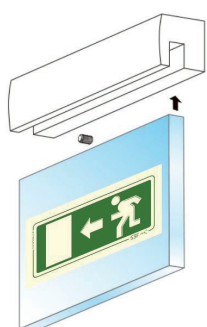

O fixador é em alumínio e de montagem simples. Possibilidade de utilização de um só fixador na base do painel ou no topo, dependendo do design pretendido e dimensão do mesmo. Disponível nas cores: cromado, cinza e preto.

Sinalética LUX

19080

19081

19082

19083

19084

Sinalética
Personalizada

Também disponível com luz LED nas cores: verde, vermelho, azul e branco.
Inclui transformador e fio com 1,5m de comprimento.