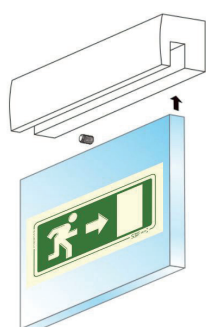

O fixador é em alumínio e de montagem simples. Possibilidade de utilização de um só fixador na base do painel ou no topo, dependendo do design pretendido e dimensão do mesmo. Disponível nas cores: cromado, cinza e preto.

Sinalética LUX

19080

19081

19082

19083

19084

Sinalética
Personalizada

Também disponível com luz LED nas cores: verde, vermelho, azul e branco.
Inclui transformador e fio com 1,5m de comprimento.